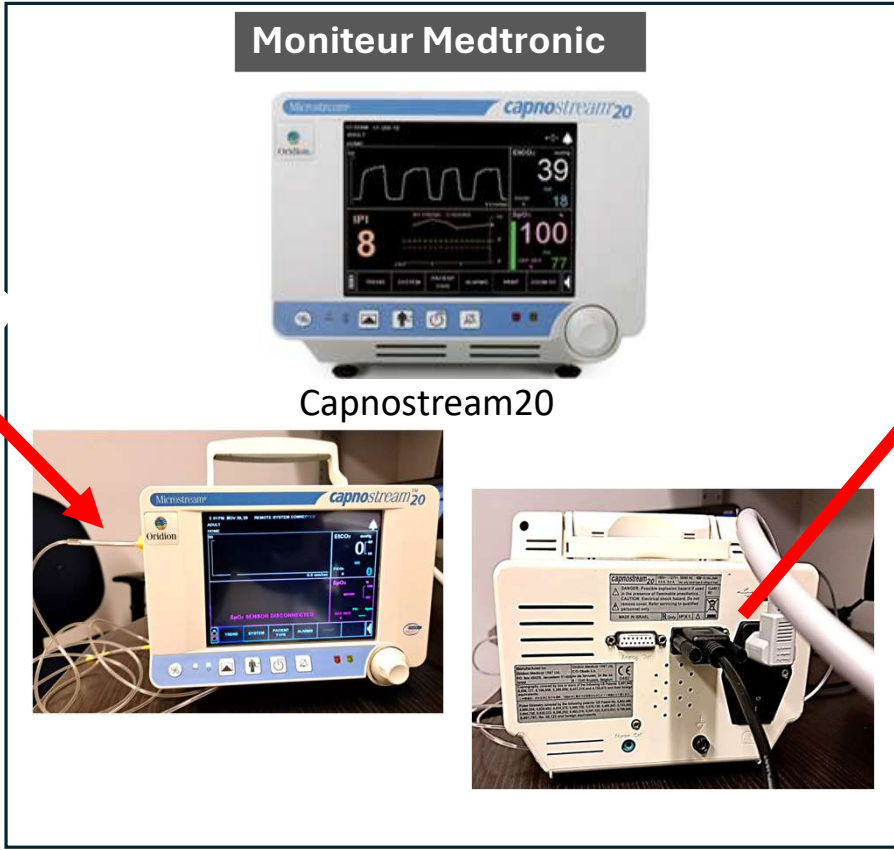

EA Branchements du moniteur Medtronic

Câble série simulateur de modem RS232 DB-9 (M) to DB-9 (F)

Port USB-A ou USB-C

Tablette/ordinateur portable avec EA